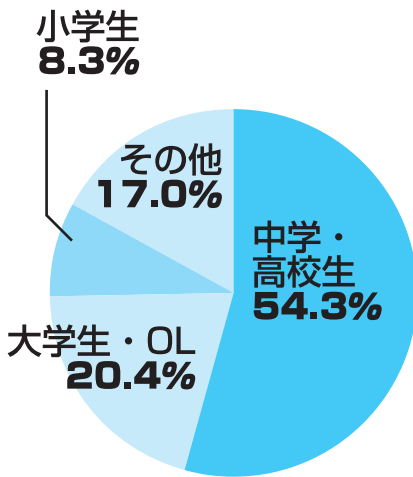

花とゆめ

発売日 毎月5日・20日(月2回刊)
判型 B5判 **創刊** 1974.5
平均部数 203,959
定価 本体286円+税

媒体特色

恋と冒険にパワー全開の本格派の少女漫画誌です。中学・高校生が中心読者ですが、一度読み始めたら5年、10年と愛読するファンも多いのが特色。作る側と読者との一体感と広がりが見える雑誌です。

読者層

配本比

年齢

広告料金表

(活版のスクリーン線数は65線で製版願います)

スペース	料金	原稿寸法(天地×左右)	原稿締切
表(4)	750,000円	244mm×167mm	発売日の25日前
表(2)	640,000円	257mm×179mm	
表(3)	550,000円	257mm×179mm	
4C1P	620,000円	257mm×179mm	
活版1P	250,000円	222mm×150mm	
活版ヨコ1/2	140,000円	110mm×150mm	
活版タテ1/4	75,000円	222mm×38mm	
はがき	1,000,000円	147mm×99mm	