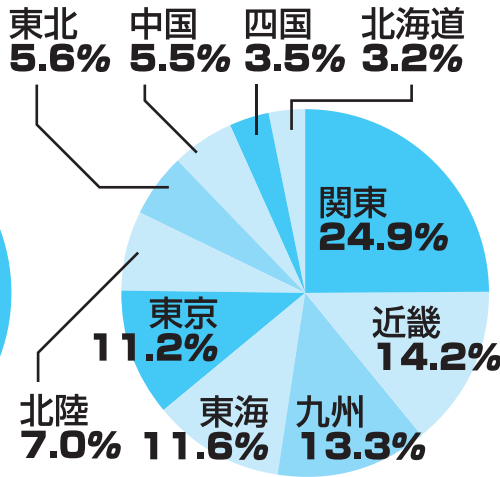

花とゆめ

発売日 毎月5日・20日(月2回刊)
判型 B5判 **創刊** 1974.5
平均部数 203,959
定価 本体286円+税

媒体特色

恋と冒険にパワー全開の本格派の少女漫画誌です。中学・高校生が中心読者ですが、一度読み始めたら5年、10年と愛読するファンも多いのが特色。作る側と読者との一体感と広がりが見える雑誌です。

読者層

配本比

年齢

広告料金表

(活版のスクリーン線数は65線で製版願います)

スペース	料金	原稿寸法(天地×左右)	原稿締切
表(4)	750,000円	244mm×167mm	発売日の25日前
表(2)	640,000円	257mm×179mm	
表(3)	550,000円	257mm×179mm	
4C1P	620,000円	257mm×179mm	
活版1P	250,000円	222mm×150mm	
活版ヨコ1/2	140,000円	110mm×150mm	
活版タテ1/4	75,000円	222mm×38mm	
はがき	1,000,000円	147mm×99mm	