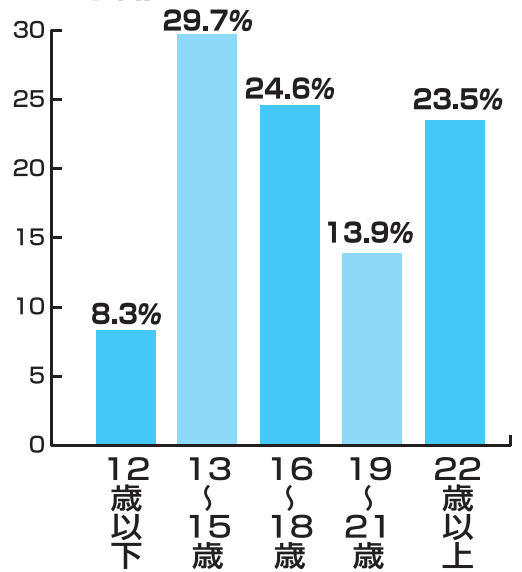

花とゆめ

発売日 毎月5日・20日(月2回刊)
判型 B5判 **創刊** 1974.5
平均部数 203,959
定価 本体286円+税

媒体特色

恋と冒険にパワー全開の本格派の少女漫画誌です。中学・高校生が中心読者ですが、一度読み始めたら5年、10年と愛読するファンも多いのが特色。作る側と読者との一体感と広がりが見える雑誌です。

読者層

配本比

年齢

広告料金表

(活版のスクリーン線数は65線で製版願います)

スペース	料金	原稿寸法(天地×左右)	原稿締切
表(4)	750,000円	244mm×167mm	発売日の25日前
表(2)	640,000円	257mm×179mm	
表(3)	550,000円	257mm×179mm	
4C1P	620,000円	257mm×179mm	
活版1P	250,000円	222mm×150mm	
活版ヨコ1/2	140,000円	110mm×150mm	
活版タテ1/4	75,000円	222mm×38mm	
はがき	1,000,000円	147mm×99mm	