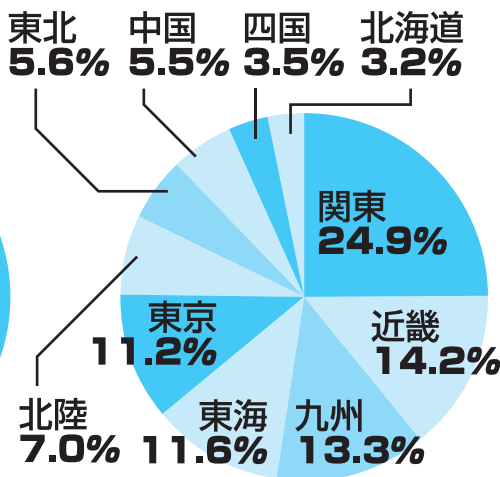

花とゆめ

発売日 毎月5日・20日(月2回刊)
判型 B5判 **創刊** 1974.5
平均部数 203,959
定価 本体286円+税

媒体特色

恋と冒険にパワー全開の本格派の少女漫画誌です。中学・高校生が中心読者ですが、一度読み始めたら5年、10年と愛読するファンも多いのが特色。作る側と読者との一体感と広がりが見える雑誌です。

読者層

配本比

年齢

広告料金表

(活版のスクリーン線数は65線で製版願います)

スペース	料金	原稿寸法(天地×左右)	原稿締切
表(4)	750,000円	244mm×167mm	発売日の25日前
表(2)	640,000円	257mm×179mm	
表(3)	550,000円	257mm×179mm	
4C1P	620,000円	257mm×179mm	
活版1P	250,000円	222mm×150mm	
活版ヨコ1/2	140,000円	110mm×150mm	
活版タテ1/4	75,000円	222mm×38mm	
はがき	1,000,000円	147mm×99mm	