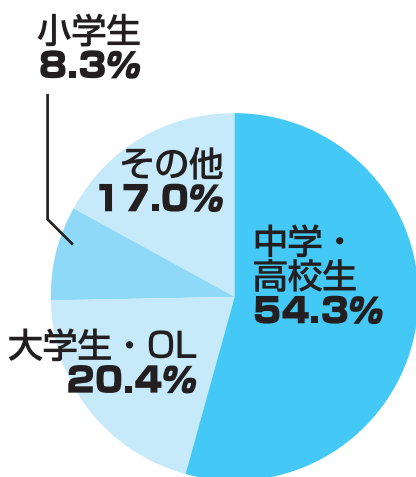

花とゆめ

発売日 毎月5日・20日(月2回刊)
判型 B5判 **創刊** 1974.5
平均部数 203,959
定価 本体286円+税

媒体特色

恋と冒険にパワー全開の本格派の少女漫画誌です。中学・高校生が中心読者ですが、一度読み始めたら5年、10年と愛読するファンも多いのが特色。作る側と読者との一体感と広がりが見える雑誌です。

読者層

配本比

年齢

広告料金表

(活版のスクリーン線数は65線で製版願います)

スペース	料金	原稿寸法(天地×左右)	原稿締切
表(4)	750,000円	244mm×167mm	発売日の25日前
表(2)	640,000円	257mm×179mm	
表(3)	550,000円	257mm×179mm	
4C1P	620,000円	257mm×179mm	
活版1P	250,000円	222mm×150mm	
活版ヨコ1/2	140,000円	110mm×150mm	
活版タテ1/4	75,000円	222mm×38mm	
はがき	1,000,000円	147mm×99mm	