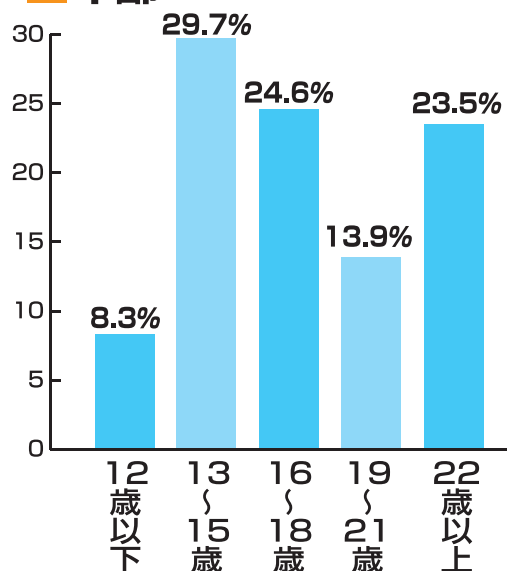

花とゆめ

発売日 毎月5日・20日(月2回刊)
判型 B5判 **創刊** 1974.5
平均部数 203,959
定価 本体286円+税

媒体特色

恋と冒険にパワー全開の本格派の少女漫画誌です。中学・高校生が中心読者ですが、一度読み始めたら5年、10年と愛読するファンも多いのが特色。作る側と読者との一体感と広がりが見える雑誌です。

読者層

配本比

年齢

広告料金表

(活版のスクリーン線数は65線で製版願います)

スペース	料金	原稿寸法(天地×左右)	原稿締切
表(4)	750,000円	244mm×167mm	発売日の25日前
表(2)	640,000円	257mm×179mm	
表(3)	550,000円	257mm×179mm	
4C1P	620,000円	257mm×179mm	
活版1P	250,000円	222mm×150mm	
活版ヨコ1/2	140,000円	110mm×150mm	
活版タテ1/4	75,000円	222mm×38mm	
はがき	1,000,000円	147mm×99mm	