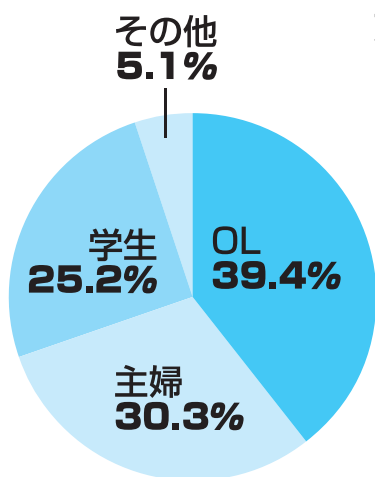

別冊 おちくぼ

発売日 毎月26日
判型 B5判 創刊 1997.7
平均部数 66,750
定価 本体476円+税

媒体特色

感動の恋愛ストーリーから歴史もの、ファンタジー、サスペンス等、幅広いジャンルの作品を掲載。まんがファンなら誰もが知る大ヒット作の続編も掲載し、20代の読者にアピールします。

読者層

配本比

年齢

広告料金表

(活版のスクリーン線数は65線で製版願います)

スペース	料金	原稿寸法(天地×左右)	原稿締切
表(4)	500,000円	244mm×167mm	発売日の25日前
表(2)	450,000円	257mm×179mm	
表(3)	400,000円	257mm×179mm	
4C1P	400,000円	257mm×179mm	
1C1P	200,000円	222mm×150mm	
1Cタテ1/4	60,000円	222mm×38mm	
はがき	900,000円	147mm×99mm	