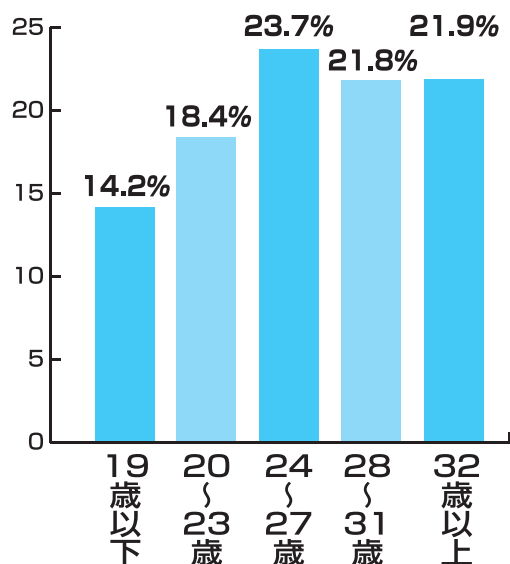

別冊 おちくぼ

発売日 毎月26日
判型 B5判 創刊 1997.7
平均部数 66,750
定価 本体476円+税

媒体特色

感動の恋愛ストーリーから歴史もの、ファンタジー、サスペンス等、幅広いジャンルの作品を掲載。まんがファンなら誰もが知る大ヒット作の続編も掲載し、20代の読者にアピールします。

読者層

配本比

年齢

広告料金表

(活版のスクリーン線数は65線で製版願います)

スペース	料金	原稿寸法(天地×左右)	原稿締切
表(4)	500,000円	244mm×167mm	発売日の25日前
表(2)	450,000円	257mm×179mm	
表(3)	400,000円	257mm×179mm	
4C1P	400,000円	257mm×179mm	
1C1P	200,000円	222mm×150mm	
1Cタテ1/4	60,000円	222mm×38mm	
はがき	900,000円	147mm×99mm	