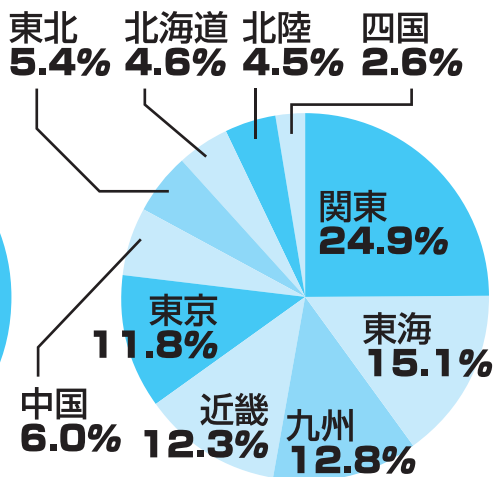

別冊 おちくぼ

発売日 毎月26日

判型 B5判 創刊 1997.7

平均部数 66,750

定価 本体476円+税

媒体特色

感動の恋愛ストーリーから歴史もの、ファンタジー、サスペンス等、幅広いジャンルの作品を掲載。まんがファンなら誰もが知る大ヒット作の続編も掲載し、20代の読者にアピールします。

読者層

配本比

年齢

広告料金表

(活版のスクリーン線数は65線で製版願います)

スペース	料金	原稿寸法(天地×左右)	原稿締切
表(4)	500,000円	244mm×167mm	発売日の25日前
表(2)	450,000円	257mm×179mm	
表(3)	400,000円	257mm×179mm	
4C1P	400,000円	257mm×179mm	
1C1P	200,000円	222mm×150mm	
1Cタテ1/4	60,000円	222mm×38mm	
はがき	900,000円	147mm×99mm	

広告に関するお問い合わせは

株式会社白泉社 広告企画室 TEL (03) 3526-8090 FAX (03) 3526-8021

■ホームページからのお問い合わせ: <http://www.hakusensha.co.jp/ad/inquiry/>