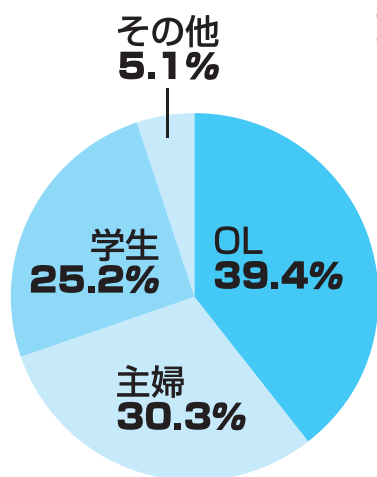

# 別冊 おちくぼ

発売日 毎月26日

判型 B5判 創刊 1997.7

平均部数 66,750

定価 本体476円+税

## 読者層