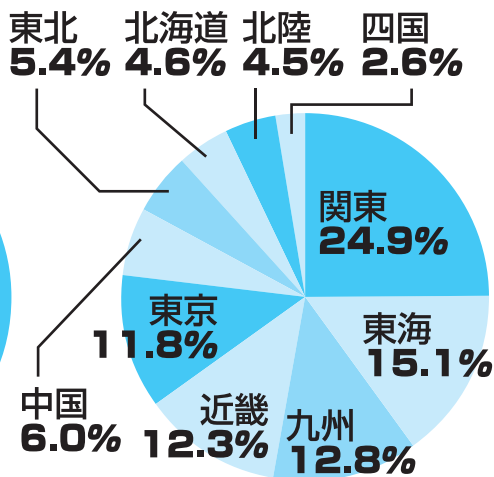

別冊 おちくぼ

発売日 毎月26日
判型 B5判 創刊 1997.7
平均部数 66,750
定価 本体476円+税

媒体特色

感動の恋愛ストーリーから歴史もの、ファンタジー、サスペンス等、幅広いジャンルの作品を掲載。まんがファンなら誰もが知る大ヒット作の続編も掲載し、20代の読者にアピールします。

読者層

配本比

年齢

広告料金表

(活版のスクリーン線数は65線で製版願います)

スペース	料金	原稿寸法(天地×左右)	原稿締切
表(4)	500,000円	244mm×167mm	発売日の25日前
表(2)	450,000円	257mm×179mm	
表(3)	400,000円	257mm×179mm	
4C1P	400,000円	257mm×179mm	
1C1P	200,000円	222mm×150mm	
1Cタテ1/4	60,000円	222mm×38mm	
はがき	900,000円	147mm×99mm	