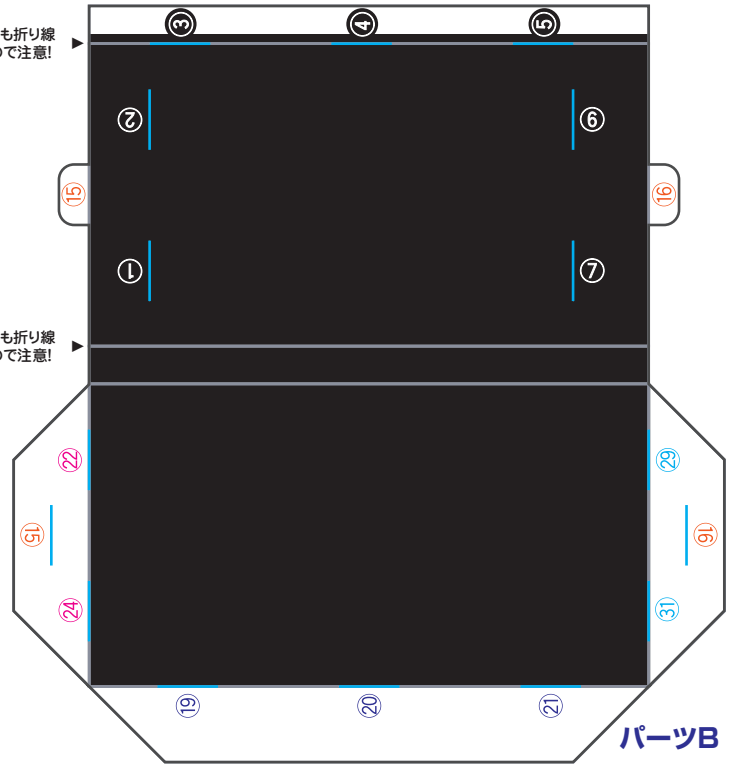

### Ver.1.5.2

-  切り取り線(外枠)
-  山折り
-  谷折り(2か所)
-  切り込みを入れる

ダウンロード  
DL配布  
バージョン

#### パーツA

ここにも折り線  
あるので注意!

ここにも折り線  
あるので注意!

ここにも折り線  
あるので注意!

ここにも折り線  
あるので注意!

#### パーツB